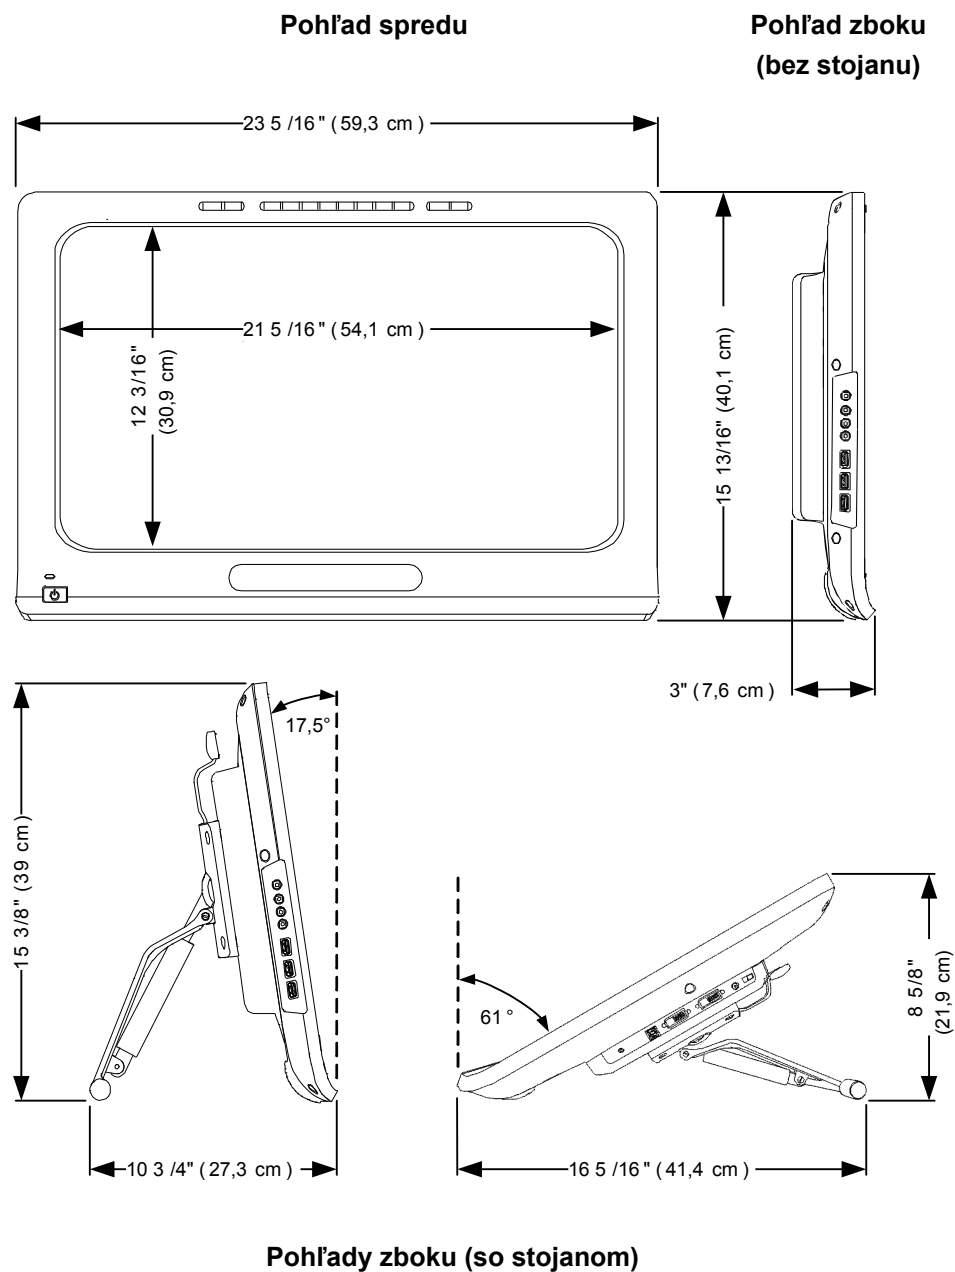

ŠPECIFIKÁCIA

SMART Podium interaktívny displej - Modely SP524-NB a SP524-SMP

Rozmery

smarttech.com/support
smarttech.com/contactsupport

© 2011 SMART Technologies ULC. All rights reserved. SMART Podium, SMART Notebook, SMART Meeting Pro, DVIT, SMART GoWire, smarttech, the SMART logo and all SMART taglines are trademarks or registered trademarks of SMART Technologies ULC in the U.S. and/or other countries. All third-party product and company names may be trademarks of their respective owners. One or more of the following patents: US6320597; US6326954; US6563491; US6741267; US6803906; US6919880; US6954197; US7151533; US7184030; US7236162; US7619617; US7692625; US7757001; US7932899; USD612396; USD616462; USD617332; and USD636784. Other patents pending. Contents are subject to change without notice. 12/2011.