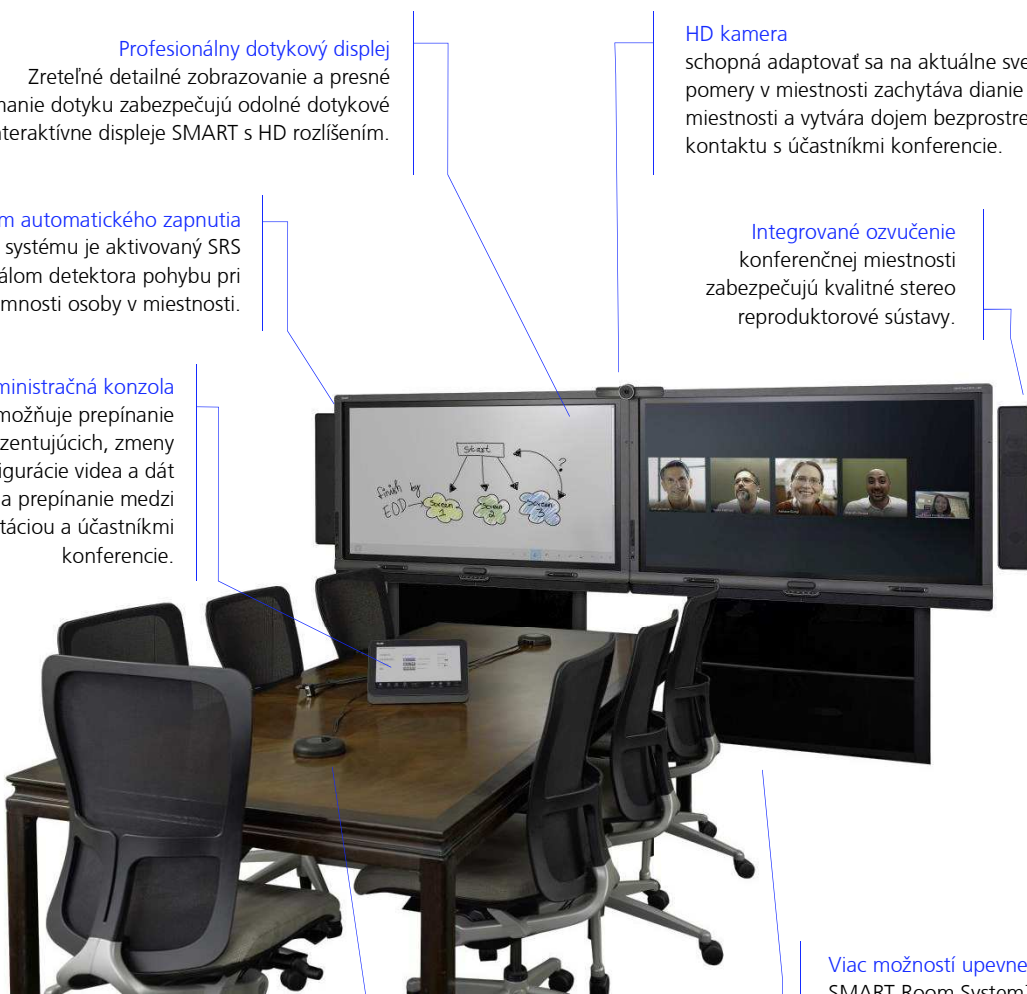

SMART Room System™ pre Microsoft Lync®

SMART
Inspired Collaboration™

Efektívna forma tímovej práce a realizácie konferencií prostredníctvom Microsoft Lync®

SMART Room System™ je komplexný konferenčný systém integrujúci dotykovú technológiu interaktívnych HD displejov, snímanie, záznam a reprodukciu HD videa a zvuku a ovládanie celého systému do jedného funkčného celku. Kompatibilita so systémom Microsoft Lync® navyše umožňuje všetkým účastníkom konferencie plnohodnotne participovať na jej obsahu a priebehu.

Administračná konzola
umožňuje prepínanie prezentujúcich, zmeny konfigurácie videa a dát a prepínanie medzi prezentáciou a účastníkmi konferencie.

Mikrofóny
Až 4 stolové mikrofóny pripojiteľné ku konzole snímajú zvuk bez vzniku spätných

HD kamera
schopná adaptovať sa na aktuálne svetelné pomery v miestnosti zachytáva dianie v celej miestnosti a vytvára dojem bezprostredného kontaktu s účastníkmi konferencie.

Integrované ozvučenie
konferenčnej miestnosti zabezpečujú kvalitné stereo reproduktorové sústavy.

Viac možností upevnenia
SMART Room System™ je možné upevniť na stenu i na stojan. Celý systém je možné doplniť o vertikálny posun, tzv. balancebox.

Variabilita riešenia
SMART Room System je dostupný v piatich veľkostiach pre miestnosti s 6 až 20 ľuďmi.