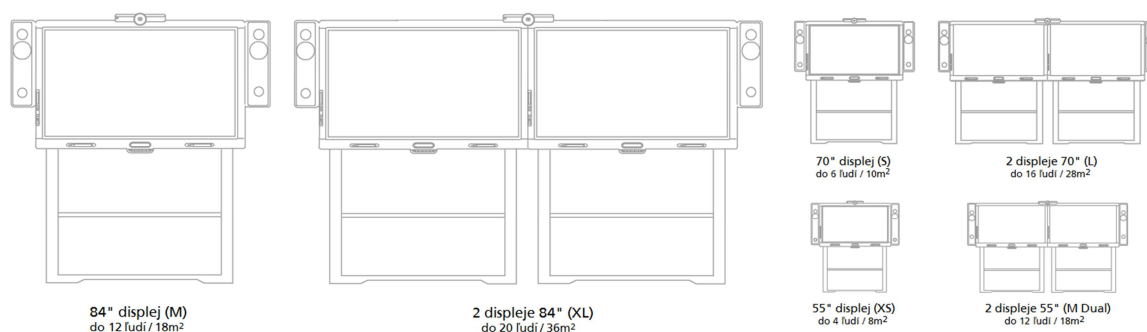

Viac možností upevnenia
SMART Room System™ je možné upevniť na stenu i na stojan. Celý systém je možné doplniť o vertikálny posun, tzv. balancebox.

Variabilita riešenia
SMART Room System je dostupný v piatich veľkostiach pre miestnosti s 6 až 20 ľuďmi.

SMART Room System™ aj do vašej miestnosti

84" displej (M)
do 12 ľudí / 18m²

2 displeje 84" (XL)
do 20 ľudí / 36m²

70" displej (S)
do 6 ľudí / 10m²

2 displeje 70" (L)
do 16 ľudí / 28m²

55" displej (XS)
do 4 ľudí / 8m²

2 displeje 55" (M Dual)
do 12 ľudí / 18m²

systém	XS	S	M	M dual	L	XL
kapacita miestnosti	do 4 ľudí / 8m ²	do 6 ľudí / 10m ²	do 12 ľudí / 18m ²	do 12 ľudí / 18m ²	do 16 ľudí / 28m ²	do 20 ľudí / 36m ²
uhlopriečka	55"	70"	84"	2x55"	2x70"	2x84"
použitý displej	8055	8070	8084	2 x 8055	2 x 8070	2 x 8084
detekcia prítomnosti	✓	✓	✓	✓	✓	✓
stranový pomer	16:9					
rozlíšenie	1080p	1080p	3840x2160p	2x1080p	2x1080p	2x2160p
HD kamera	✓	✓	✓	✓	✓	✓
stolové mikrofóny	2	2	2	2	2	2
reproduktory	✓	✓	✓	✓	✓	✓
administračná konzola	✓	✓	✓	✓	✓	✓
držiak na stenu	✓	✓	✓	✓	✓	✓
stojan	voliteľné	voliteľné	voliteľné	voliteľné	voliteľné	voliteľné
Balancebox	voliteľné	voliteľné	voliteľné	neodporúča sa	neodporúča sa	neodporúča sa