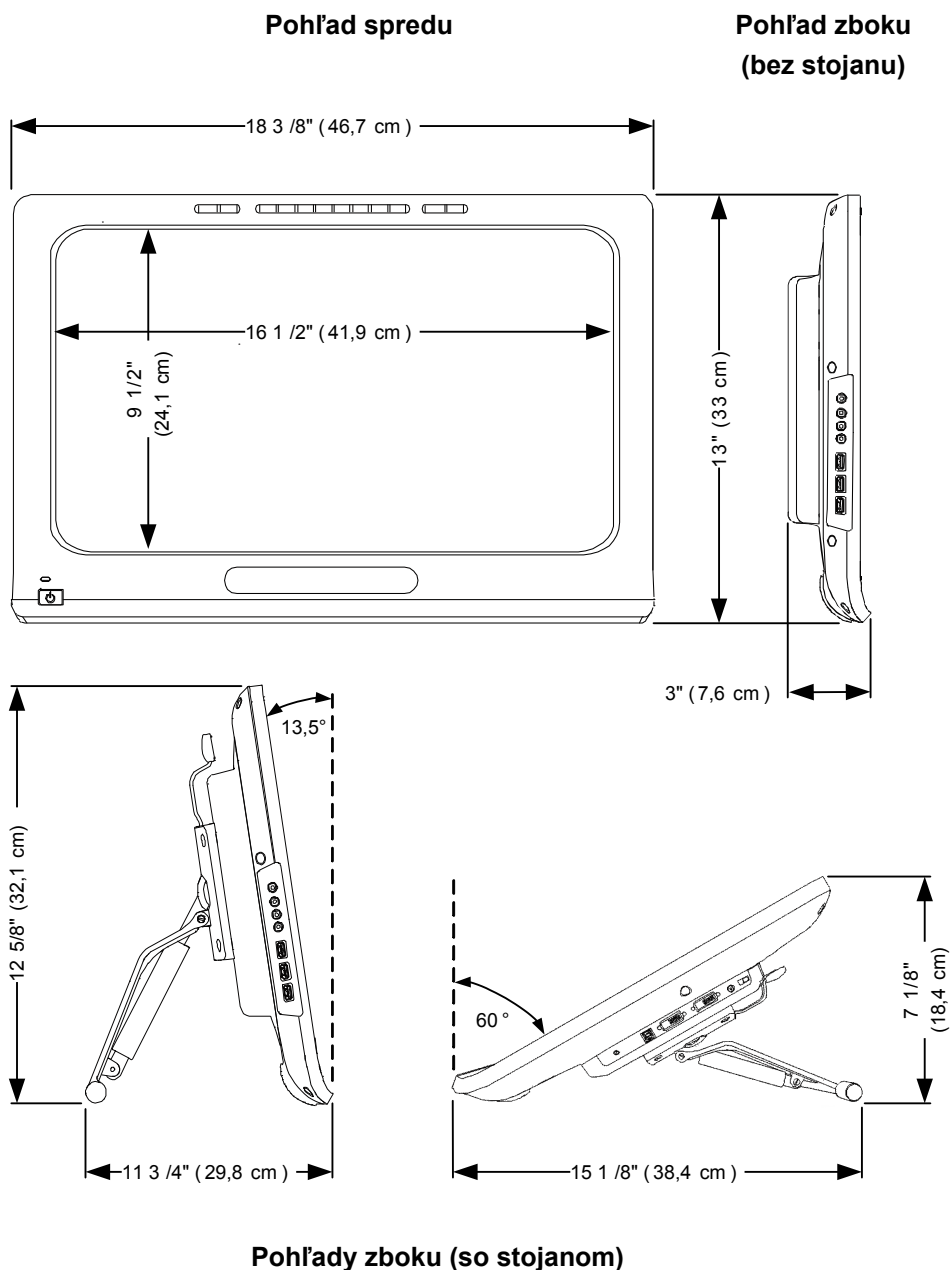

ŠPECIFIKÁCIA

SMART Podium interaktívny displej - Modely SP518-NB a SP518-SMP

Rozmery

smarttech.com/support
smarttech.com/contactsupport

© 2011 SMART Technologies ULC. All rights reserved. SMART Podium, SMART Notebook, SMART Meeting Pro, DVIT, SMART GoWire, smarttech, the SMART logo and all SMART taglines are trademarks or registered trademarks of SMART Technologies ULC in the U.S. and/or other countries. All third-party product and company names may be trademarks of their respective owners. One or more of the following patents: US6320597; US6326954; US6563491; US6741267; US6803906; US6919880; US6954197; US7151533; US7184030; US7236162; US7619617; US7692625; US7757001; US7932899; USD612396; USD616462; USD617332; and USD636784. Other patents pending. Contents are subject to change without notice. 12/2011.