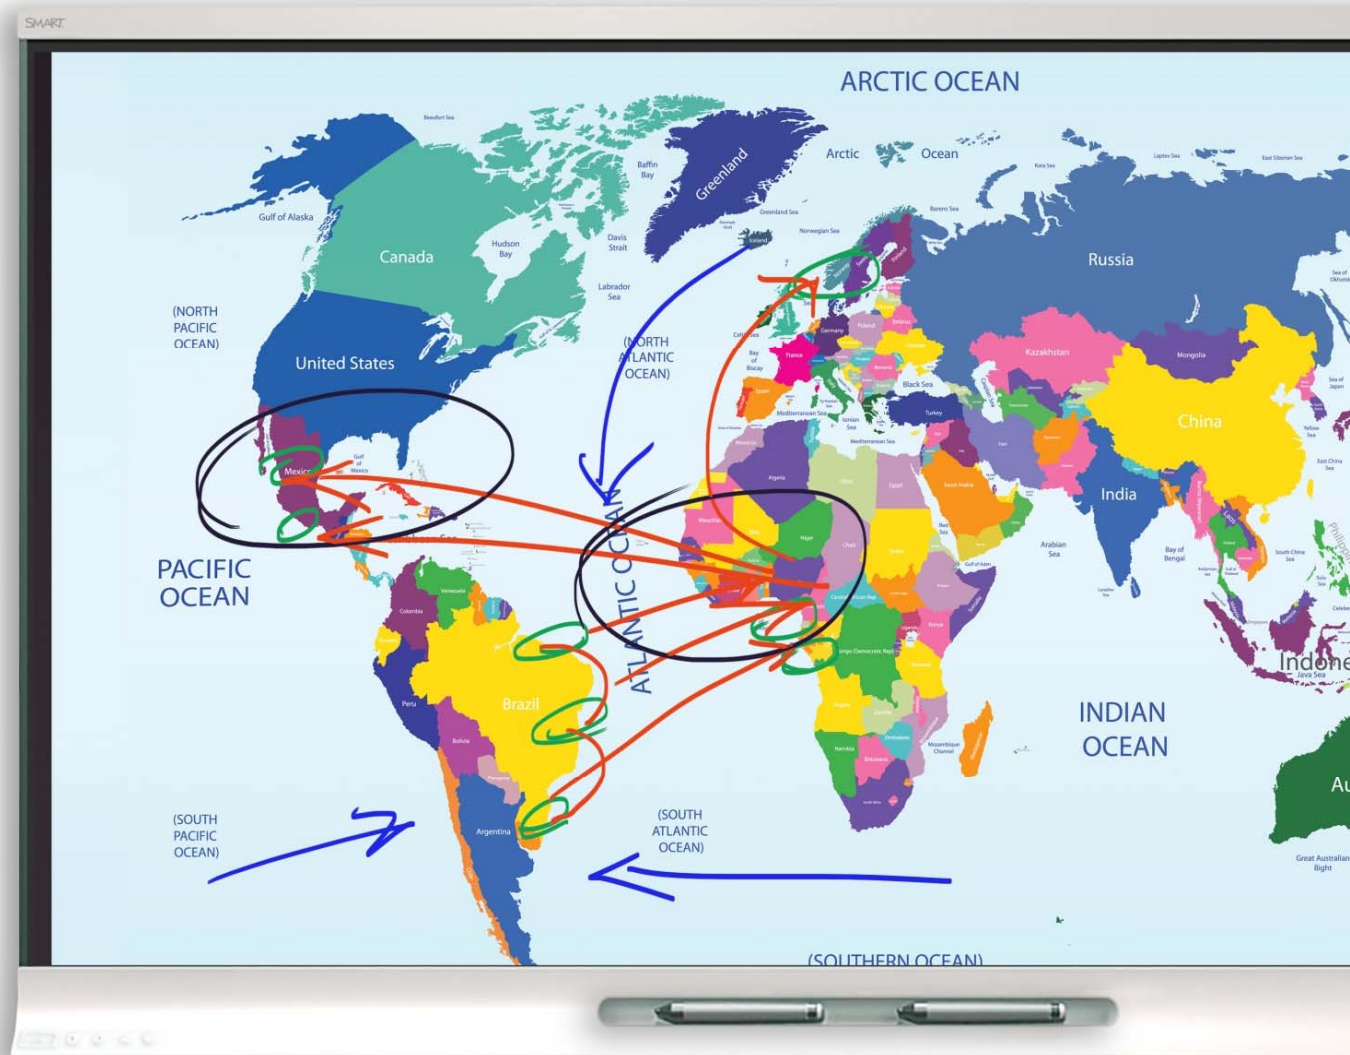

SMART Board® 6065

Interaktívny displej

SMART
Inspired Collaboration™

Dotykový displej 6065 je nástupcom SMART E70. S uhlopriečkou 65" je vynikajúcou symbiózou špičkových technických parametrov a možností, ktoré so sebou prináša softvér SMART Notebook™.

Displej s uhlopriečkou 164cm je svojou veľkosťou a HD 4K rozlíšením optimálnym riešením pre všetky štandardné miestnosti. Brillantné podanie farieb a grafické vlastnosti tohto dotykového panela upútajú pozornosť každého študenta. Takto ponímaná implementácia moderných technológií činí vyučovací proces kvalitným, moderným a príťažlivým. Novinkou je Pen iQ™, vďaka ktorej môžete pre každé pero vybrať inú farbu a pohodlne písať či kresliť v akejkoľvek aplikácii.

Plňte **S**ny, prezentujte študijné **M**ateriály, prídte s **A**lternatívou a dovoľte svojim študentom spoznať **R**adosť z učenia s využitím moderných **T**echnológií.