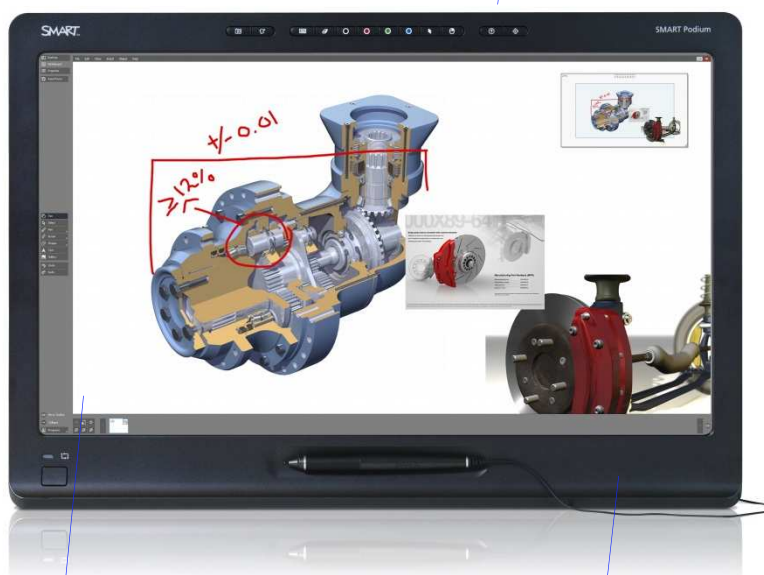

SMART Pódium™ séria 500

Interaktívny dotykový displej

SMART®

Inspired Collaboration™

Interaktívny dotykový displej SMART Pódium je univerzálnym nástrojom pre komunikáciu a prezentácie bez ohľadu na to, či prednášate poslucháčom vo aule univerzity alebo konzultujete riešenia so svojím tímom v rámci videokonferencie. S interaktívnym dotykovým displejom SMART Pódium™ môžete i z pohodlia domova či kancelárie prenášať celý obsah na veľké premietacie plochy alebo displeje SMART.

Zobrazenie a dotyk vo vysokom rozlíšení
SMART Pódium™ je vybavené širokouhlým TFT dotykovým LCD displejom s HD a HD-ready rozlíšením. Umožňuje tak detailné zobrazenie a presnú manipuláciu vybranými objektami.